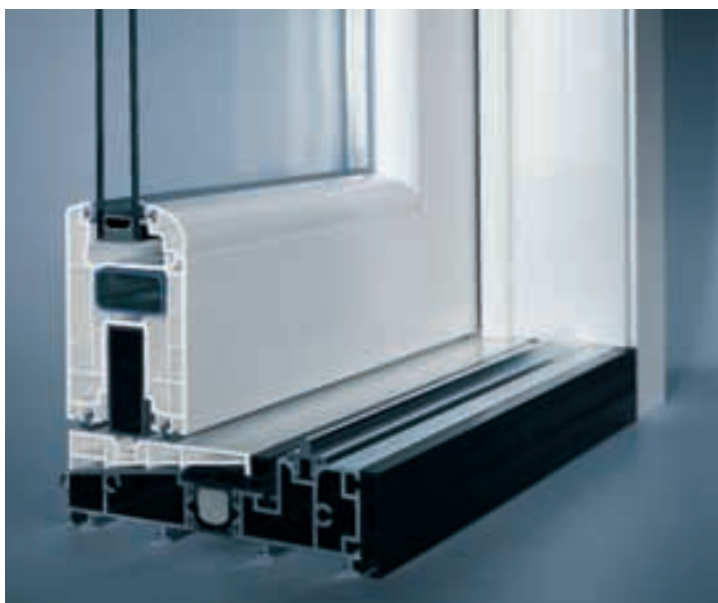

# Schüco EasySlide

Hefschuifpuien samengesteld uit hoogwaardige kunststof profielen

**SCHÜCO**

Beleef de omgeving intensiever en geniet...

Het gevoel van vrijheid en ruimte is iets waar de mens veel waarde aan hecht. Genieten van de rust in de tuin of juist van het uitzicht van de skyline van een grote stad. Even wegdromen, misschien een kleine vlucht uit de werkelijkheid. Van de dagelijkse drukte naar een moment van ontspanning.

...met EasySlide.

Schuifpuien creëren nieuwe gebruiksvormen. Zij openen nieuwe perspectieven op het gebied van prettig en comfortabel wonen. Ook in uw studio, kantoor of bijvoorbeeld in de gezondheidszorg bieden deze kozijnsystemen jarenlang plezier. Door het hefmechanisme zijn de puien kinderlijk eenvoudig te bedienen. Zij vormen enerzijds de perfecte afsluiting naar de woonruimte, anderzijds de ultieme vrije doorgang naar terras of balkon.

De afkomst van de EasySlide verlogend zich niet, want voor de onderdorpel kozen de constructeurs van Schüco voor een lage thermisch gescheiden aluminium dorpel in een donkerbrons geanodiseerde afwerking. De puien bestaan verder uit hoogwaardig kunststof profielen, die elk zijn voorzien van meerdere kamers. Deze kamers en de profieldiepte van 70 mm dragen – uiteraard samen met het isolatieglas – bij aan een perfecte isolatie. Voor de inwendige versterking van de robuuste 167 mm brede kozijnomrandingen is eveneens voor een geïsoleerd aluminium profiel gekozen, waarmee de thermische isolatie extreem laag is. Behalve de Polyamide isolatoren zijn hier inwendig extra schuimvullingen toegepast.

## Uw persoonlijke smaak verwezenlijken.

Met het EasySlide-systeem kunnen hefschuifelementen worden gebouwd met een maximale breedtemaat van 6500 mm. Verschillende elementtypen staan u hier ter beschikking.