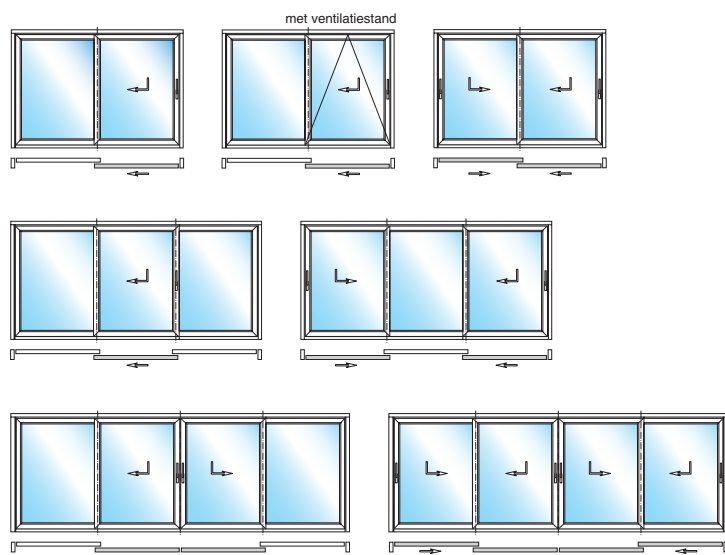

De afkomst van de EasySlide verlogend zich niet, want voor de onderdorpel kozen de constructeurs van Schüco voor een lage thermisch gescheiden aluminium dorpel in een donkerbrons geanodiseerde afwerking. De puien bestaan verder uit hoogwaardig kunststof profielen, die elk zijn voorzien van meerdere kamers. Deze kamers en de profieldiepte van 70 mm dragen – uiteraard samen met het isolatieglas – bij aan een perfecte isolatie. Voor de inwendige versterking van de robuuste 167 mm brede kozijnomrandingen is eveneens voor een geïsoleerd aluminium profiel gekozen, waarmee de thermische isolatie extreem laag is. Behalve de Polyamide isolatoren zijn hier inwendig extra schuimvullingen toegepast.

## Uw persoonlijke smaak verwezenlijken.

Met het EasySlide-systeem kunnen hefschuifelementen worden gebouwd met een maximale breedtemaat van 6500 mm. Verschillende elementtypen staan u hier ter beschikking.